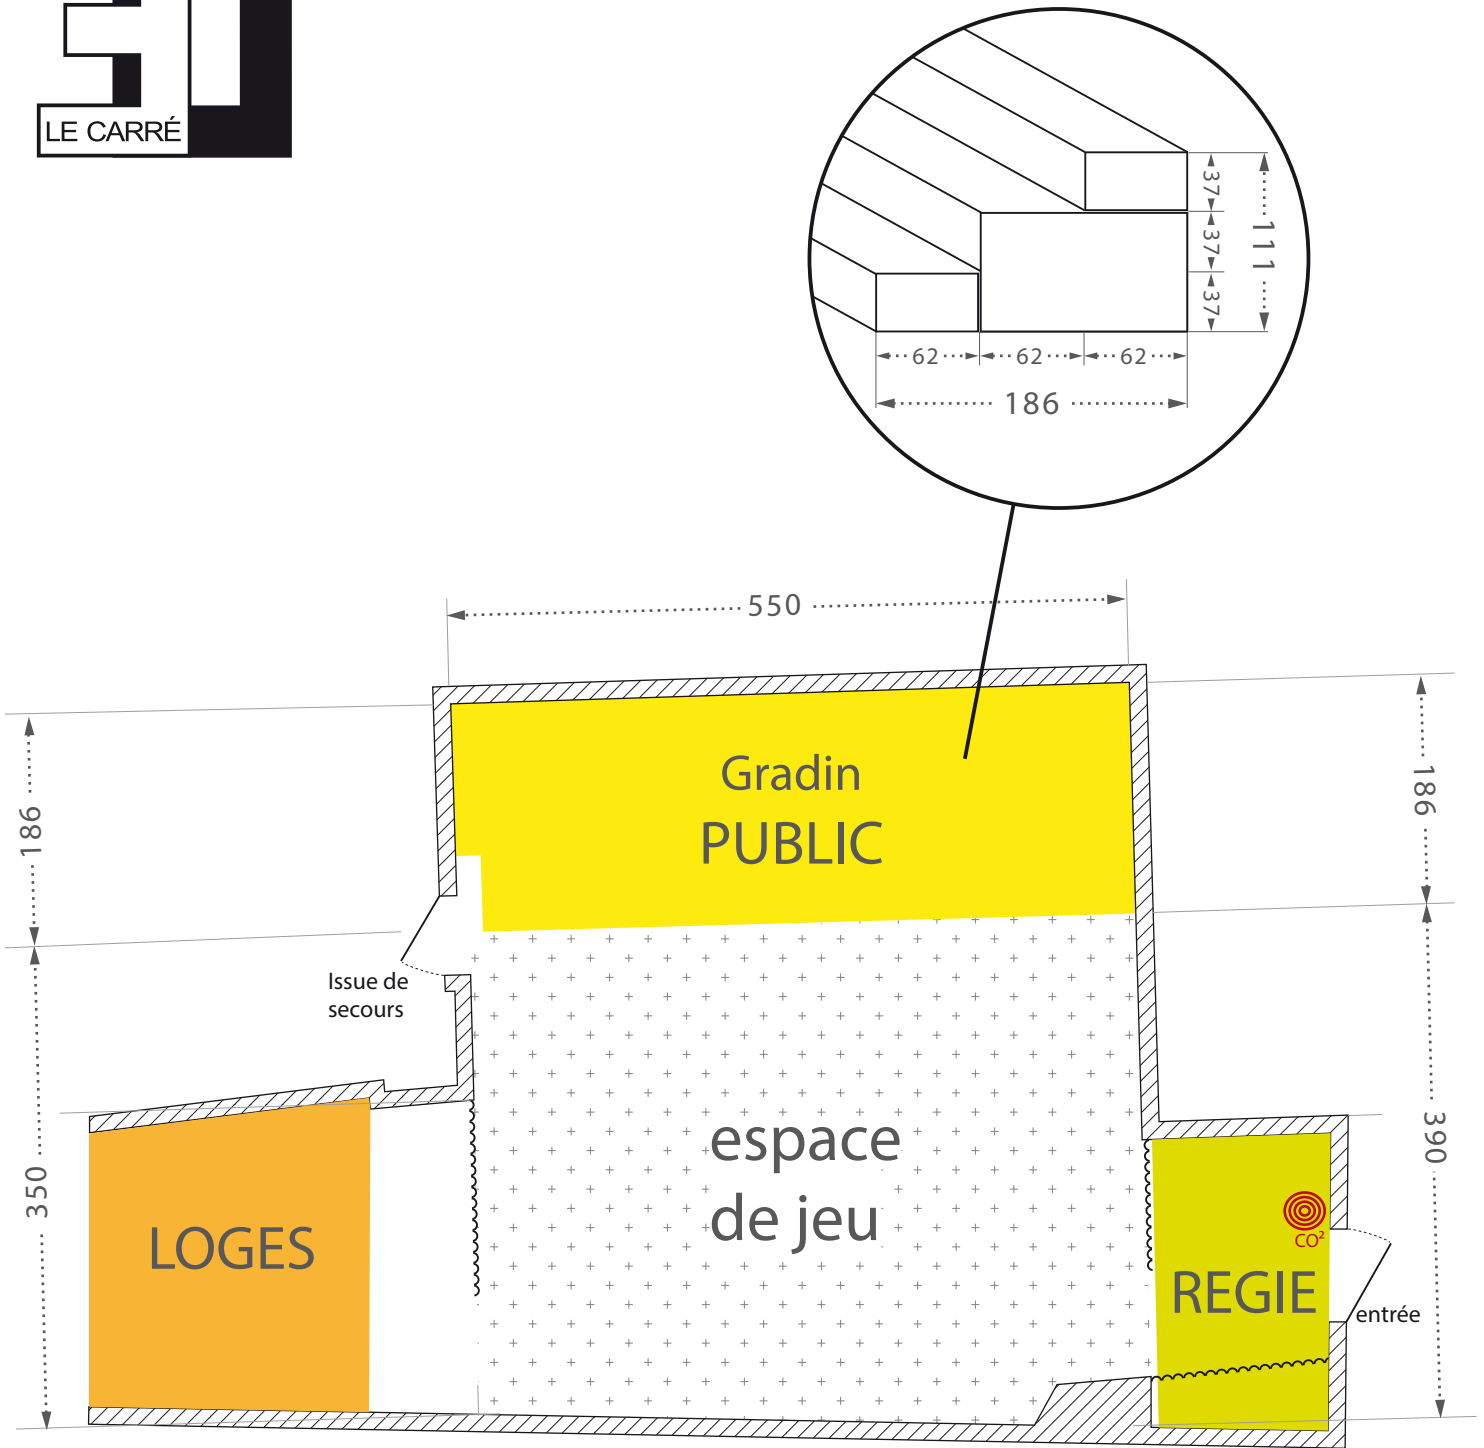

Plan de la salle

L'espace de jeu est recouvert d'un tapis de danse.

Hauteur sous perches : 4m40

Les murs sont recouverts de pendrillons noir.

} pendrillons hors-murs

Les gradins constitués d'unités d'environ 140 cm de long sont en partie modulables selon les besoins.

La régie est perchée à 250 cm. Dessous est le hall d'entrée de la salle.